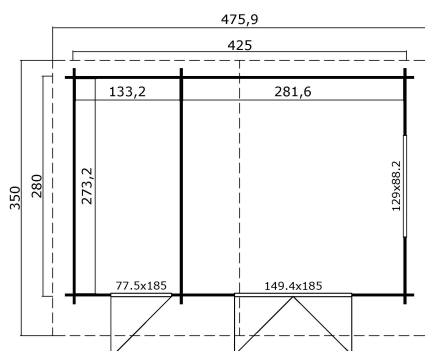

34
mm

2

7

VERPACKUNG: 1 PALETTE(N)

450 x 118 x 70 cm
978 kg

EAN 4743329246976

DIMENSIONEN

Fläche	11.43 m ²
Dachabmessungen	4.76 x 3.50 m
Rauminhalt m ³	≈ 26.38 m ³
Seitenwandhöhe	≈ 2.05 m
Firsthöhe	≈ 2.56 m
Vordach	≈ 50 cm

FENSTER & TÜR

1 x Doppeltür (SGA+28*)	149.4 x 185.0 cm
1 x Einzeltür (TA+28*)	77.5 x 185.0 cm
1 x Doppelfenster öffnet nach innen (SGA*)	129.0 x 88.2 cm

*SGA: Aktion mit Einfachverglasung

*SGA+28: Aktion mit Einfachverglasung und Rahmen 28mm

*TA+28: Aktion 28mm Rahmen Vollholz

DACH UND FUSSBODEN

Dachbretter	15x90 mm
Fussbodenbretter	15x90 mm
Dachfläche	17.15 m ²
Dachwinkel	≈ 13.8 °
Imprägnierte Unterkonstruktion	45x45 mm

*Optional Dacheindeckung