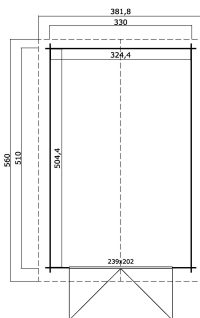

28  
mm

3

9

2  
YEARSThe mark of  
responsible forestry

VERPACKUNG: 1 PALETTE(N)

560 x 120 x 53 cm  
856 kg

EAN 4743329248536

## DIMENSIONEN

Fläche	16.36 m <sup>2</sup>
Dachabmessungen	3.82 x 5.60 m
Rauminhalt m <sup>3</sup>	≈ 38.71 m <sup>3</sup>
Seitenwandhöhe	≈ 2.11 m
Firsthöhe	≈ 2.62 m
Vordach	≈ 30 cm

## FENSTER &amp; TÜR

1 x Doppeltür (TC*)	239.0 x 202.0 cm
---------------------	------------------

\*TC: Classic Vollholz

## DACH UND FUSSBODEN

Dachbretter	18x90 mm
Dachfläche	22.40 m <sup>2</sup>
Dachwinkel	≈ 17.4 °

\*Optional Dacheindeckung