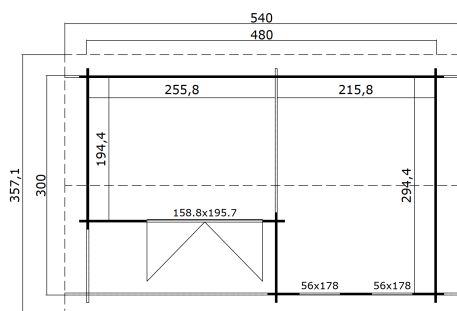

28
mm

3

7

VERPACKUNG: 1 PALETTE(N)

630 x 118 x 59 cm
1180 kg

EAN 4743329236571

DIMENSIONEN

Fläche	13.97 m ²
Dachabmessungen	5.40 x 3.57 m
Rauminhalt m ³	≈ 32.24 m ³
Seitenwandhöhe	≈ 2.11 m
Firsthöhe	≈ 2.51 m
Vordach	≈ 29 cm

FENSTER & TÜR

1 x Doppeltür (SGC*)	158.8 x 195.7 cm
1 x Einzelfenster öffnet nach innen (SGC*)	56.0 x 178.0 cm
1 x Einzelfenster öffnet nach innen (SGC*)	56.0 x 178.0 cm

*SGC: Classic mit Einwachverglasung

DACH UND FUSSBODEN

Dachbretter	18x90 mm
Fussbodenbretter	18x90 mm
Dachfläche	19.98 m ²
Dachwinkel	≈ 15.2 °
Imprägnierte Unterkonstruktion	45x45 mm

*Optional Dacheindeckung