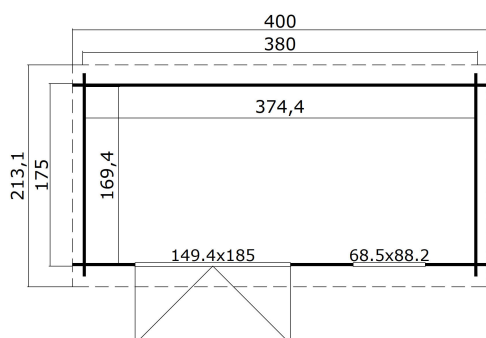

28  
mm

1

0

VERPACKUNG: 1 PALETTE(N)

440 x 118 x 37 cm  
465 kg

EAN 4743329245733

## DIMENSIONEN

Fläche	6.34 m <sup>2</sup>
Dachabmessungen	4.00 x 2.13 m
Rauminhalt m <sup>3</sup>	≈ 12.65 m <sup>3</sup>
Seitenwandhöhe	≈ 1.88 m
Firsthöhe	≈ 2.11 m
Vordach	≈ 20 cm

## FENSTER &amp; TÜR

1 x Doppeltür (SGA+28*)	149.4 x 185.0 cm
1 x Einzelfenster öffnet nach innen (SGA*)	68.5 x 88.2 cm

\*SGA: Aktion mit Einfachverglasung

\*SGA+28: Aktion mit Einfachverglasung und Rahmen 28mm

## DACH UND FUSSBODEN

Dachbretter	15x90 mm
Dachfläche	8.70 m <sup>2</sup>
Dachwinkel	≈ 7.5 °

\*Optional Dacheindeckung