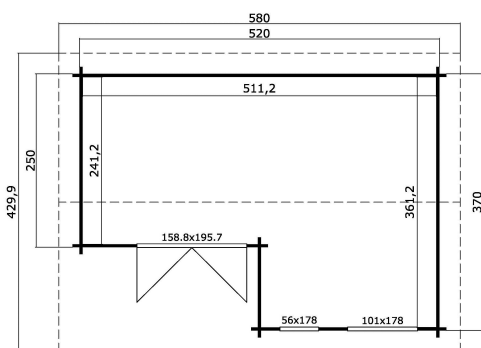

44
mm

3

10

5
YEARSUNDER
2,5
metres

VERPACKUNG: 1 PALETTE(N)

630 x 118 x 66 cm
1500 kg

EAN 9007819013383

DIMENSIONEN

Fläche	15.36 m ²
Dachabmessungen	4.30 x 5.80 m
Rauminhalt m ³	≈ 35.0 m ³
Seitenwandhöhe	≈ 2.11 m
Firsthöhe	≈ 2.51 m
Vordach	≈ 30 cm

FENSTER & TÜR

1 x Doppeltür (DGP+*)	158.8 x 195.7 cm
1 x Einzelfenster öffnet nach innen (DGP+*)	56.0 x 178.0 cm
1 x feststehendes Doppelfenster (DGP+*)	101.0 x 178.0 cm

*DGP+: Premium + mit Isolierverglasung

DACH UND FUSSBODEN

Dachbretter	18x90 mm
Fussbodenbretter	18x90 mm
Dachfläche	25.52 m ²
Dachwinkel	≈ 12.3 °
Imprägnierte Unterkonstruktion	45x45 mm

*Optional Dacheindeckung