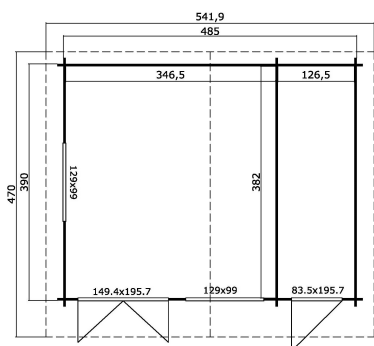

-  40 mm
-  4
-  10
-  **5 YEARS**

VERPACKUNG: 1 PALETTE(N)

630 x 118 x 84 cm
1484 kg

EAN 4743329224981

DIMENSIONEN

Fläche	18.22 m ²
Dachabmessungen	5.42 x 4.70 m
Rauminhalt m ³	≈ 43.1 m ³
Seitenwandhöhe	≈ 2.05 m
Firsthöhe	≈ 2.68 m
Vordach	≈ 60 cm

FENSTER & TÜR

1 x Doppeltür (SGC*)	149.4 x 195.7 cm
1 x Einzeltür (TC*)	83.5 x 195.7 cm
1 x Doppelfenster öffnet nach innen (SGC*)	129.0 x 99.0 cm
1 x Doppelfenster öffnet nach innen (SGC*)	129.0 x 99.0 cm

*SGC: Classic mit Einwachverglasung

*TC: Classic Vollholz

DACH UND FUSSBODEN

Dachbretter	18x90 mm
Fussbodenbretter	18x90 mm
Dachfläche	26.32 m ²
Dachwinkel	≈ 14.6 °
Imprägnierte Unterkonstruktion	70x45 mm