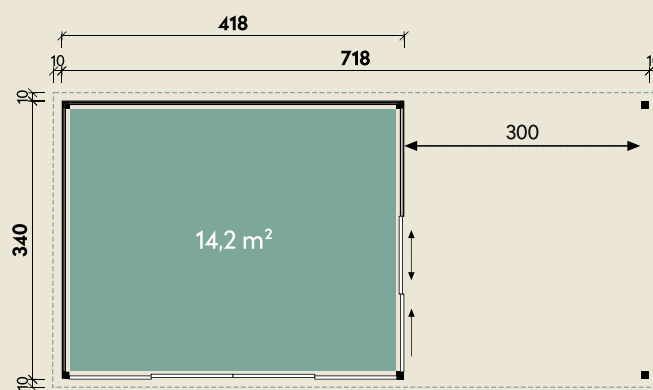

ZUBEHÖR

6 Rollen Dichtungsbahn
Dachrinne
Alu bis 800 cm
mit 1 Fallrohr

FARB-BEHANDLUNG (gegen Mehrpreis)

Fichte

Bernstein

Gletschergrau

Felsgrau

Alle Preise sind empfohlene Verkaufspreise inklusive der gesetzlichen MwSt.
Weitere Informationen finden Sie unter: www.finnhaus.de oder im aktuellen Katalog.
Technische Änderungen, Druckfehler und Irrtümer vorbehalten.