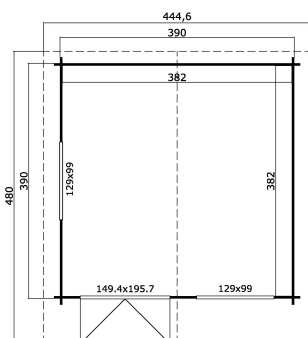

40  
mm

2

9

**VERPACKUNG: 1 PALETTE(N)**

630 x 118 x 63 cm  
1133 kg

EAN 4743329217433

**DIMENSIONEN**

|                           |                        |
|---------------------------|------------------------|
| Fläche                    | 14.59 m <sup>2</sup>   |
| Dachabmessungen           | 4.45 x 4.80 m          |
| Rauminhalt m <sup>3</sup> | ≈ 33.69 m <sup>3</sup> |
| Seitenwandhöhe            | ≈ 2.05 m               |
| Firsthöhe                 | ≈ 2.56 m               |
| Vordach                   | ≈ 70 cm                |

**FENSTER & TÜR**

|  |                  |
|--|------------------|
| 1 x Doppeltür (SGC*)                       | 149.4 x 195.7 cm |
| 2 x Doppelfenster öffnet nach innen (SGC*) | 129.0 x 99.0 cm  |

\*SGC: Classic mit Einmachverglasung

**DACH UND FUSSBODEN**

|                                |                      |
|--------------------------------|----------------------|
| Dachbretter                    | 18x90 mm             |
| Fussbodenbretter               | 18x90 mm             |
| Dachfläche                     | 22.08 m <sup>2</sup> |
| Dachwinkel                     | ≈ 14.9 °             |
| Imprägnierte Unterkonstruktion | 70x45 mm             |