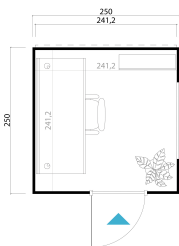

44 mm

1

0

VERPACKUNG: 2 PALETTE(N)

270 x 118 x 73 cm
628 kg

200 x 40 x 118 cm
255 kg

EAN 4743329241742

DIMENSIONEN

Fläche	5.82 m ²
Dachabmessungen	2.50 x 2.54 m
Rauminhalt m ³	≈ 13.93 m ³
Seitenwandhöhe	≈ 2.39 m
Firsthöhe	≈ 2.39 m
Vordach	≈ 0 cm

FENSTER & TÜR

1 x Einzeltür (DGAL*)	83.5 x 198.0 cm
1 x Einzelfenster öffnet nach innen (DGAL*)	120.0 x 47.0 cm

*DGAL: null

DACH UND FUSSBODEN

Dachbretter	18x90 mm
Fussbodenbretter	18x90 mm
Dachfläche	5.81 m ²
Dachwinkel	≈ 3 °
Imprägnierte Unterkonstruktion	45x45 mm

*Optional Dacheindeckung