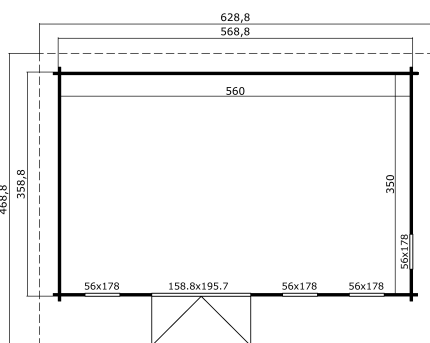

44
mm

3

0

VERPACKUNG: 1 PALETTE(N)

630 x 118 x 83 cm
1585 kg

EAN 4743329244255

DIMENSIONEN

Fläche	19.62 m ²
Dachabmessungen	6.29 x 4.69 m
Rauminhalt m ³	≈ 43.61 m ³
Seitenwandhöhe	≈ 2.11 m
Firsthöhe	≈ 2.34 m
Vordach	≈ 80 cm

FENSTER & TÜR

1 x Doppeltür (DGP+*)	158.8 x 195.7 cm
1 x Einzelfenster öffnet nach innen (DGP+*)	56.0 x 178.0 cm
3 x Einzelfenster öffnet nach innen (DGP+*)	56.0 x 178.0 cm

*DGP+: Premium+ mit Isolierverglasung

DACH UND FUSSBODEN

Dachbretter	18x90 mm
Fussbodenbretter	18x90 mm
Dachfläche	29.90 m ²
Dachwinkel	≈ 3.7 °
Imprägnierte Unterkonstruktion	45x70 mm

*Optional Dacheindeckung