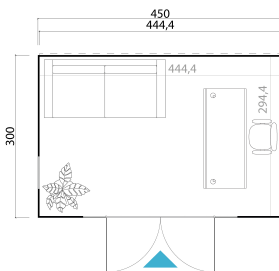

-  28 mm
-  2
-  0
-  **GUARANTEE**
0 YEARS

VERPACKUNG: 1 PALETTE(N)

 450 x 118 x 60 cm
860 kg

EAN 4743329240820

DIMENSIONEN

Fläche	13.08 m ²
Dachabmessungen	4.50 x 3.02 m
Rauminhalt m ³	≈ 29.08 m ³
Seitenwandhöhe	≈ 2.22 m
Firsthöhe	≈ 2.22 m
Vordach	≈ 0 cm

FENSTER & TÜR

1 x Doppeltür mit Seitenteilen (SGC*)	265.8 x 185.0 cm
1 x Einzelfenster öffnet nach innen (SGC*)	56.0 x 178.0 cm

*SGC: Classic mit Einmachverglasung

DACH UND FUSSBODEN

Dachbretter	15x90 mm
Fussbodenbretter	15x90 mm
Dachfläche	13.32 m ²
Dachwinkel	≈ 2 °
Imprägnierte Unterkonstruktion	45x45 mm