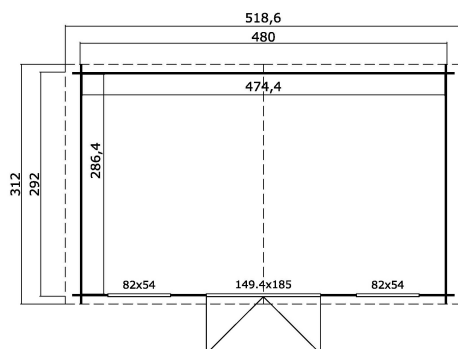

28  
mm

2

7

VERPACKUNG: 1 PALETTE(N)

630 x 118 x 38 cm  
712 kg

EAN 4743329246174

## DIMENSIONEN

Fläche	13.59 m <sup>2</sup>
Dachabmessungen	5.19 x 3.12 m
Rauminhalt m <sup>3</sup>	≈ 29.82 m <sup>3</sup>
Seitenwandhöhe	≈ 1.94 m
Firsthöhe	≈ 2.45 m
Vordach	≈ 10 cm

## FENSTER &amp; TÜR

1 x Doppeltür (SGA+28*)	149.4 x 185.0 cm
2 x Einzelfenster öffnet nach aussen (SGA*)	82.0 x 54.0 cm

\*SGA: Aktion mit Einfachverglasung

\*SGA+28: Aktion mit Einfachverglasung und Rahmen 28mm

## DACH UND FUSSBODEN

Dachbretter	15x90 mm
Dachfläche	16.54 m <sup>2</sup>
Dachwinkel	≈ 11.9 °

\*Optional Dacheindeckung