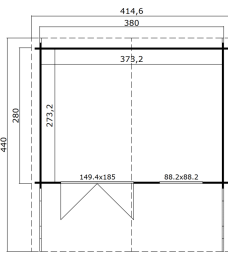

34
mm

3

8

5
YEARS

VERPACKUNG: 1 PALETTE(N)

0 x 0 x 0 cm
0 kg

EAN 4743329247577

DIMENSIONEN

Fläche	10.20 m ²
Dachabmessungen	4.15 x 4.40 m
Rauminhalt m ³	≈ 22.37 m ³
Seitenwandhöhe	≈ 1.94 m
Firsthöhe	≈ 2.45 m
Vordach	≈ 140 cm

FENSTER & TÜR

1 x Doppeltür (XGA+28*)	149.4 x 185.0 cm
1 x Einzelfenster öffnet nach innen (XGA*)	88.2 x 88.2 cm

*XGA: Aktion mit Plexiglas

*XGA+28: Aktion 28mm Rahmen und Plexiglas

DACH UND FUSSBODEN

Dachbretter	15x90 mm
Fussbodenbretter	15x90 mm
Dachfläche	18.92 m ²
Dachwinkel	≈ 15.4 °
Imprägnierte Unterkonstruktion	45x45 mm