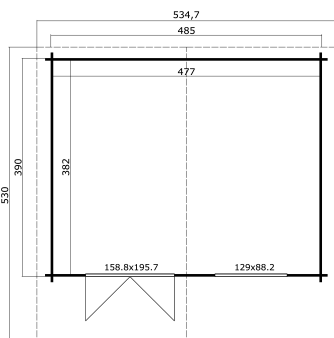

40
mm

4

11

★ ★ ★
GUARANTEE
5
YEARS

VERPACKUNG: 1 PALETTE(N)

630 x 118 x 74 cm
1445 kg

EAN 4743329215828

DIMENSIONEN

Fläche	18.22 m ²
Dachabmessungen	5.35 x 5.30 m
Rauminhalt m ³	≈ 44.14 m ³
Seitenwandhöhe	≈ 2.05 m
Firsthöhe	≈ 2.79 m
Vordach	≈ 120 cm

FENSTER & TÜR

1 x Doppeltür (SGC*)	158.8 x 195.7 cm
1 x Doppelfenster öffnet nach innen (SGC*)	129.0 x 88.2 cm

*SGC: Classic mit Einmachverglasung

DACH UND FUSSBODEN

Dachbretter	18x90 mm
Fussbodenbretter	18x90 mm
Dachfläche	29.68 m ²
Dachwinkel	≈ 17.2 °
Imprägnierte Unterkonstruktion	45x70 mm

*Optional Dacheindeckung