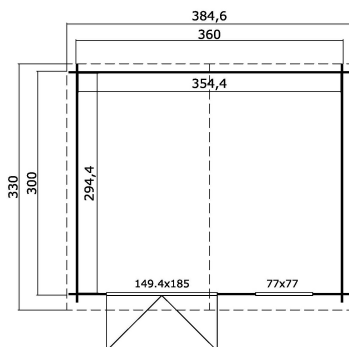

28  
mm

2

6

VERPACKUNG: 1 PALETTE(N)

440 x 118 x 44 cm  
614 kg

EAN 4743329246525

## DIMENSIONEN

Fläche	10.43 m <sup>2</sup>
Dachabmessungen	3.85 x 3.30 m
Rauminhalt m <sup>3</sup>	≈ 22.9 m <sup>3</sup>
Seitenwandhöhe	≈ 1.94 m
Firsthöhe	≈ 2.45 m
Vordach	≈ 20 cm

## FENSTER &amp; TÜR

1 x Doppeltür (SGA+28*)	149.4 x 185.0 cm
1 x Einzelfenster öffnet nach aussen (SGA*)	77.0 x 77.0 cm

\*SGA: Aktion mit Einfachverglasung

\*SGA+28: Aktion mit Einfachverglasung und Rahmen 28mm

## DACH UND FUSSBODEN

Dachbretter	15x90 mm
Dachfläche	13.20 m <sup>2</sup>
Dachwinkel	≈ 16.2 °

\*Optional Dacheindeckung