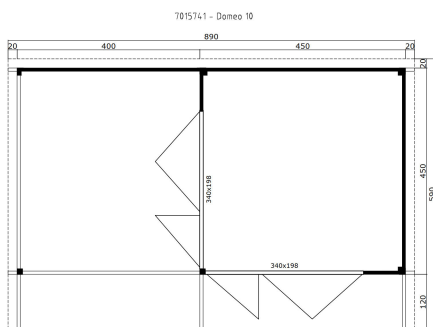

70
mm

0

0

**VERPACKUNG: 3 PALETTE(N)**

 890 x 114 x 60 cm
1948 kg

 445 x 114 x 70 cm
1519 kg

 380 x 118 x 55 cm
650 kg

EAN 4743329233297

DIMENSIONEN

Fläche	19.01 m ²
Dachabmessungen	8.90 x 5.90 m
Rauminhalt m ³	≈ 47.83 m ³
Seitenwandhöhe	≈ 2.45 m
Firsthöhe	≈ 2.58 m
Vordach	≈ 120 cm

FENSTER & TÜR

2 x Falttür	340.0 x 198.0 cm
-------------	------------------

DACH UND FUSSBODEN

Dachbretter	18x90 mm
Fussbodenbretter	28x137 mm
Dachfläche	52.51 m ²
Dachwinkel	≈ 1.75 °
Imprägnierte Unterkonstruktion	70x70 mm

*Optional Dacheindeckung