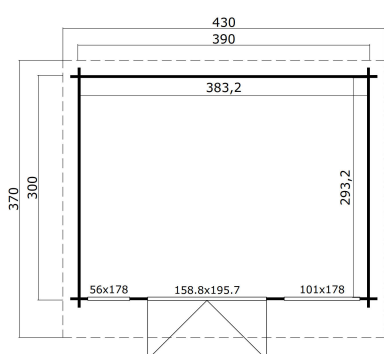

34
mm

2

0

VERPACKUNG: 1 PALETTE(N)

440 x 118 x 74 cm
986 kg

EAN 4743329233068

DIMENSIONEN

Fläche	11.24 m ²
Dachabmessungen	3.70 x 4.30 m
Rauminhalt m ³	≈ 25.3 m ³
Seitenwandhöhe	≈ 2.11 m
Firsthöhe	≈ 2.39 m
Vordach	≈ 20 cm

FENSTER & TÜR

1 x Doppeltür (DGP+*)	158.8 x 195.7 cm
1 x Einzelfenster öffnet nach innen (DGP+*)	56.0 x 178.0 cm
1 x feststehendes Doppelfenster (DGP+*)	101.0 x 178.0 cm

*DGP+: Premium+ mit Isolierverglasung

DACH UND FUSSBODEN

Dachbretter	18x90 mm
Fussbodenbretter	18x90 mm
Dachfläche	15.96 m ²
Dachwinkel	≈ 4.4 °
Imprägnierte Unterkonstruktion	45x70 mm

*Optional Dacheindeckung