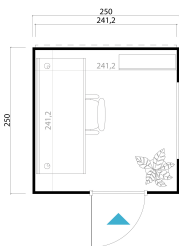

44 mm

1

0

VERPACKUNG: 2 PALETTE(N)

 270 x 118 x 73 cm
628 kg

 200 x 40 x 118 cm
255 kg

EAN 4743329241735

DIMENSIONEN

Fläche	5.82 m ²
Dachabmessungen	2.50 x 2.54 m
Rauminhalt m ³	≈ 13.93 m ³
Seitenwandhöhe	≈ 2.39 m
Firsthöhe	≈ 2.39 m
Vordach	≈ 0 cm

FENSTER & TÜR

1 x Einzeltür (DGAL*)	83.5 x 198.0 cm
1 x Einzelfenster öffnet nach innen (DGAL*)	120.0 x 47.0 cm

*DGAL: null

DACH UND FUSSBODEN

Dachbretter	18x90 mm
Fussbodenbretter	18x90 mm
Dachfläche	5.81 m ²
Dachwinkel	≈ 3 °
Imprägnierte Unterkonstruktion	45x45 mm

*Optional Dacheindeckung