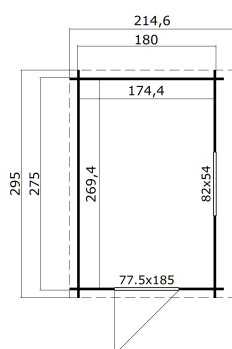

28  
mm

1

3

VERPACKUNG: 1 PALETTE(N)

330 x 118 x 43 cm  
418 kg

EAN 4743329221102

## DIMENSIONEN

Fläche	4.70 m <sup>2</sup>
Dachabmessungen	2.15 x 2.95 m
Rauminhalt m <sup>3</sup>	≈ 10.85 m <sup>3</sup>
Seitenwandhöhe	≈ 1.94 m
Firsthöhe	≈ 2.68 m
Vordach	≈ 10 cm

## FENSTER &amp; TÜR

1 x Einzeltür (SGA+28*)	77.5 x 185.0 cm
1 x Einzelfenster öffnet nach aussen (SGA*)	82.0 x 54.0 cm

\*SGA: Aktion mit Einfachverglasung

\*SGA+28: Aktion mit Einfachverglasung und Rahmen 28mm

## DACH UND FUSSBODEN

Dachbretter	15x90 mm
Dachfläche	6.78 m <sup>2</sup>
Dachwinkel	≈ 21.1 °

\*Optional Dacheindeckung