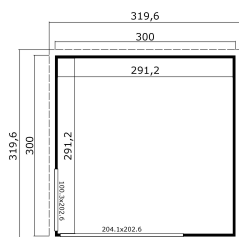

44
mm

1

0

VERPACKUNG: 2 PALETTE(N)

 330 x 118 x 70 cm
794 kg

 245 x 118 x 27 cm
190 kg

EAN 4743329254834

DIMENSIONEN

Fläche	8.48 m ²
Dachabmessungen	3.20 x 3.20 m
Rauminhalt m ³	≈ 20.3 m ³
Seitenwandhöhe	≈ 2.39 m
Firsthöhe	≈ 2.39 m
Vordach	≈ 10 cm

FENSTER & TÜR

1 x Schiebetür	204.1 x 202.6 cm
1 x feststehendes Einzelfenster	100.3 x 202.6 cm

DACH UND FUSSBODEN

Dachbretter	18x90 mm
Fussbodenbretter	18x90 mm
Dachfläche	9.59 m ²
Dachwinkel	≈ 2.2 °
Imprägnierte Unterkonstruktion	45x70 mm

*Optional Dacheindeckung