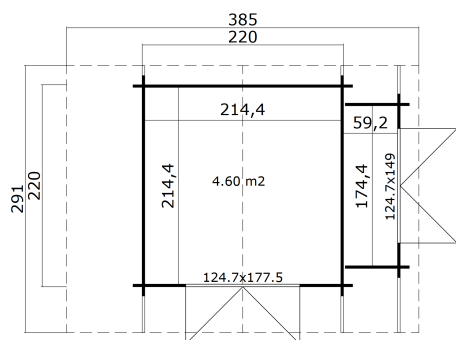

-  28 mm
-  2
-  5
- GUARANTEE**
2 YEARS

VERPACKUNG: 1 PALETTE(N)

 300 x 118 x 60 cm
517 kg

EAN 4743329248581

DIMENSIONEN

Fläche	5.93 m ²
Dachabmessungen	3.85 x 2.91 m
Rauminhalt m ³	≈ 12.5 m ³
Seitenwandhöhe	≈ 1.94 m
Firsthöhe	≈ 2.28 m
Vordach	≈ 50 cm

FENSTER & TÜR

1 x Doppeltür (XGZ*)	124.7 x 177.5 cm
1 x Doppeltür (TZ*)	124.7 x 149.0 cm

*XGZ: Tür mit Plexiglas für Gerätehaus

*TZ: Vollholztür für Gerätehaus

DACH UND FUSSBODEN

Dachbretter	15.5x90 mm
Fussbodenbretter	15.5x90 mm
Dachfläche	11.93 m ²
Dachwinkel	≈ 20 °
Imprägnierte Unterkonstruktion	45x45 mm