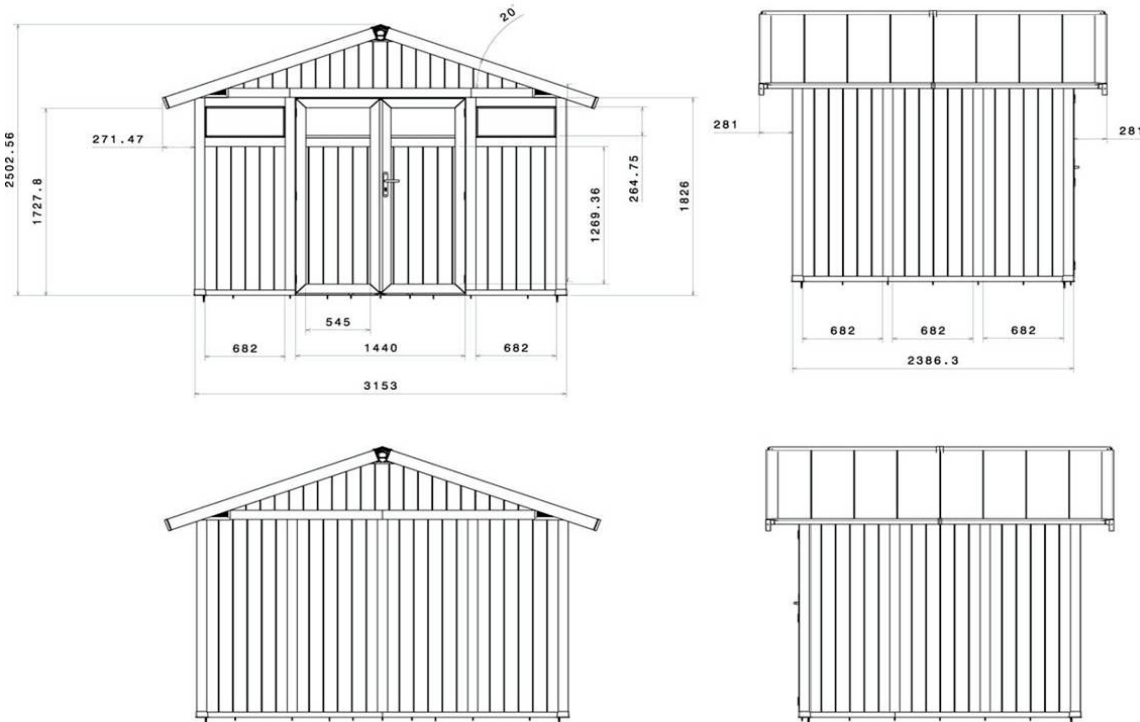

Grosfillex®

Garden Home

Utility 7,5 - 7,53 m²

Beschreibung

Paneele Grau-Grün + Pfosten Weiß

Art.-Nr: 22807138

EAN-Code: 3100038105955

Paneele Grau-Blau + Pfosten Weiß

Art.-Nr: 22807137

EAN-Code: 3100038105948

Grundmaß inkl. Dachüberstand		(BxT) 3,70 x 2,98 m
Grundmaß		(BxT) 3,15 x 2,39 m
Grundfläche		7,53 m ²
Nutzfläche		7,04 m ²
Wandstärke		26 mm
Wandhöhe		1,88 m
Firsthöhe		2,50 m
Bedachung		Kunststoff-Paneele aus PVC
Dachschräge		20° - 36 %
Farbton Dach		Grau-Grün
Maß Türflügel	2	(BxH) 0,72 x 1,80 m
Maß Glaseinsatz	2	(BxH) 0,562 x 0,272 m
Verriegelung	1	Türgriff mit Schloßgarnitur
Fenster (Lichtausschnitt)	2	(BxH) 0,682 x 0,275 m
Gewicht		215 Kg
Bodenplatte erforderlich *		Ja (Empfehlung: 10 cm Beton)*
Verwendetes Material		Kunststoff-Paneele aus PVC + Metall
Enthaltenes Zubehör		Befestigungskit (x1) - (6 Profile à 56 cm)
Optionales Zubehör		Verankerungskit - Seitliches Schleppdach - Befestigungskit

* NICHT IM LIEFERUMFANG ENTHALTEN

Utility

Garden Home

Utility 7,5 - 7,53 m²

Aufmaß

Maße unverbindlich, sie dienen nur als Anhaltspunkt

Packstück

	Höhe Packstück ohne Palette	Höhe Packstück mit Palette	Breite des Packstück	Länge des Packstücks	Volumen Packstück	ca. Gewicht der Packstücke
UTILITY 7,5	2,00 m	2,11 m	0,80 m	1,20 m	2,03 m³	235 Kg