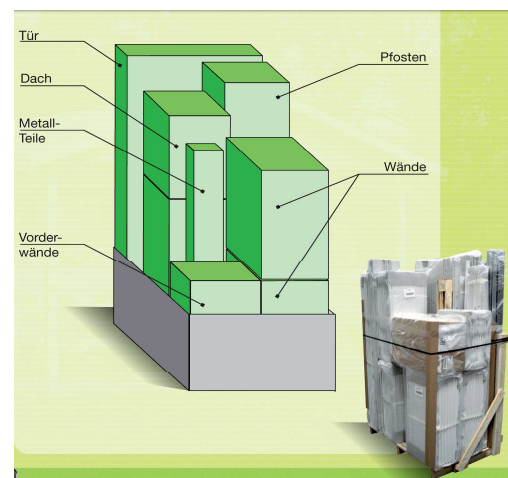

Art.-Nr: 22807137

EAN-Code: 3100038105948

Grundmaß inkl. Dachüberstand		(BxT) 3,70 x 2,98 m
Grundmaß		(BxT) 3,15 x 2,39 m
Grundfläche		7,53 m ²
Nutzfläche		7,04 m ²
Wandstärke		26 mm
Wandhöhe		1,88 m
Firsthöhe		2,50 m
Bedachung		Kunststoff-Paneele aus PVC
Dachschräge		20° - 36 %
Farbton Dach		Grau-Grün
Maß Türflügel	2	(BxH) 0,72 x 1,80 m
Maß Glaseinsatz	2	(BxH) 0,562 x 0,272 m
Verriegelung	1	Türgriff mit Schloßgarnitur
Fenster (Lichtausschnitt)	2	(BxH) 0,682 x 0,275 m
Gewicht		215 Kg
Bodenplatte erforderlich *		Ja (Empfehlung: 10 cm Beton)*
Verwendetes Material		Kunststoff-Paneele aus PVC + Metall
Enthaltenes Zubehör		Befestigungskit (x1) - (6 Profile à 56 cm)
Optionales Zubehör		Verankerungskit - Seitliches Schleppdach - Befestigungskit

* NICHT IM LIEFERUMFANG ENTHALTEN

Utility

Garden Home

Utility 7,5 - 7,53 m²

Aufmaß

Maße unverbindlich, sie dienen nur als Anhaltspunkt

Packstück

	Höhe Packstück ohne Palette	Höhe Packstück mit Palette	Breite des Packstück	Länge des Packstücks	Volumen Packstück	ca. Gewicht der Packstücke
UTILITY 7,5	2,00 m	2,11 m	0,80 m	1,20 m	2,03 m³	235 Kg

Verpackung auf Einzelpalette. Max. Gewicht eines Packstücks: 25 kg.

Utility