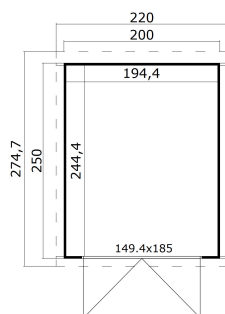

28
mm

1

0

VERPACKUNG: 1 PALETTE(N)

280 x 118 x 42 cm
363 kg

EAN 4743329229375

DIMENSIONEN

Fläche	4.75 m ²
Dachabmessungen	2.75 x 2.20 m
Rauminhalt m ³	≈ 9.75 m ³
Seitenwandhöhe	≈ 2.00 m
Firsthöhe	≈ 2.11 m
Vordach	≈ 10 cm

FENSTER & TÜR

1 x Doppeltür (MGA+28*) 149.4 x 185.0 cm

*MGA+28: Aktion 28mm Rahmen und Milchglas

DACH UND FUSSBODEN

Dachbretter	15x90 mm
Dachfläche	6.05 m ²
Dachwinkel	≈ 2.6 °

*Optional Dacheindeckung