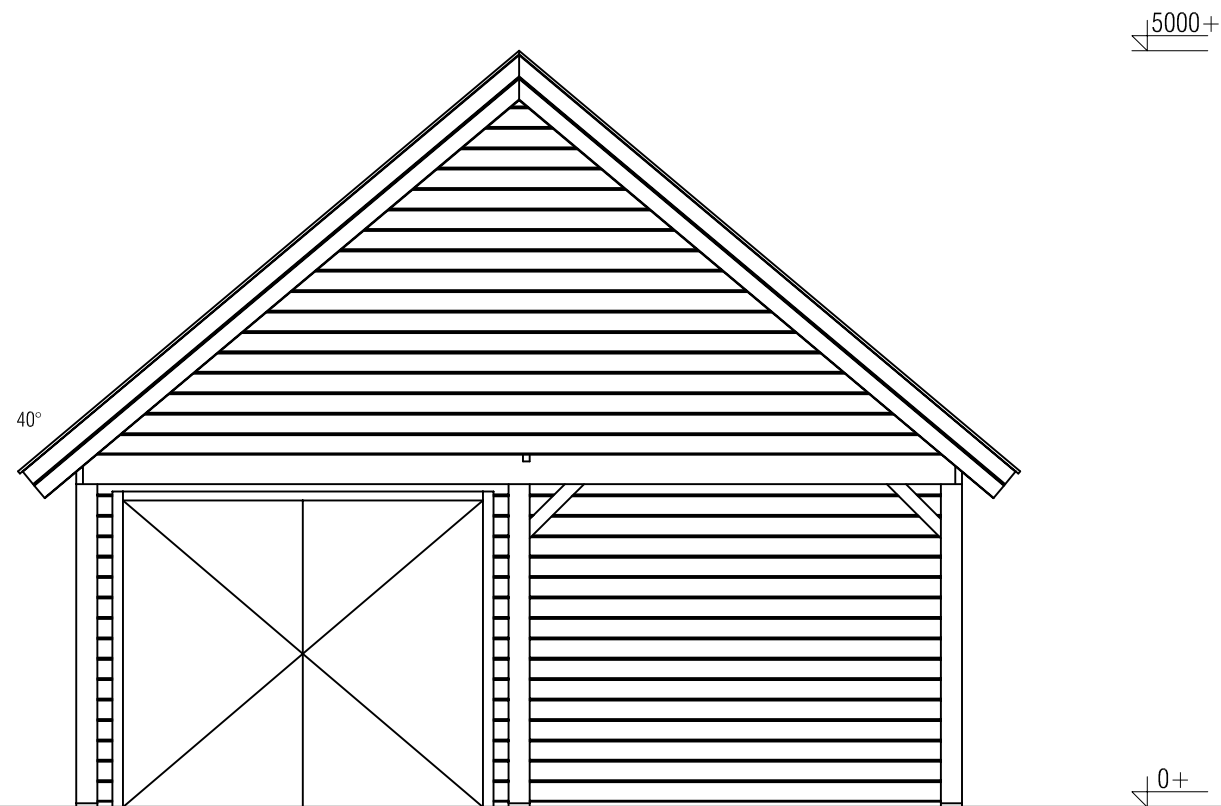

Vooraanzicht / Front view / Vorderansicht