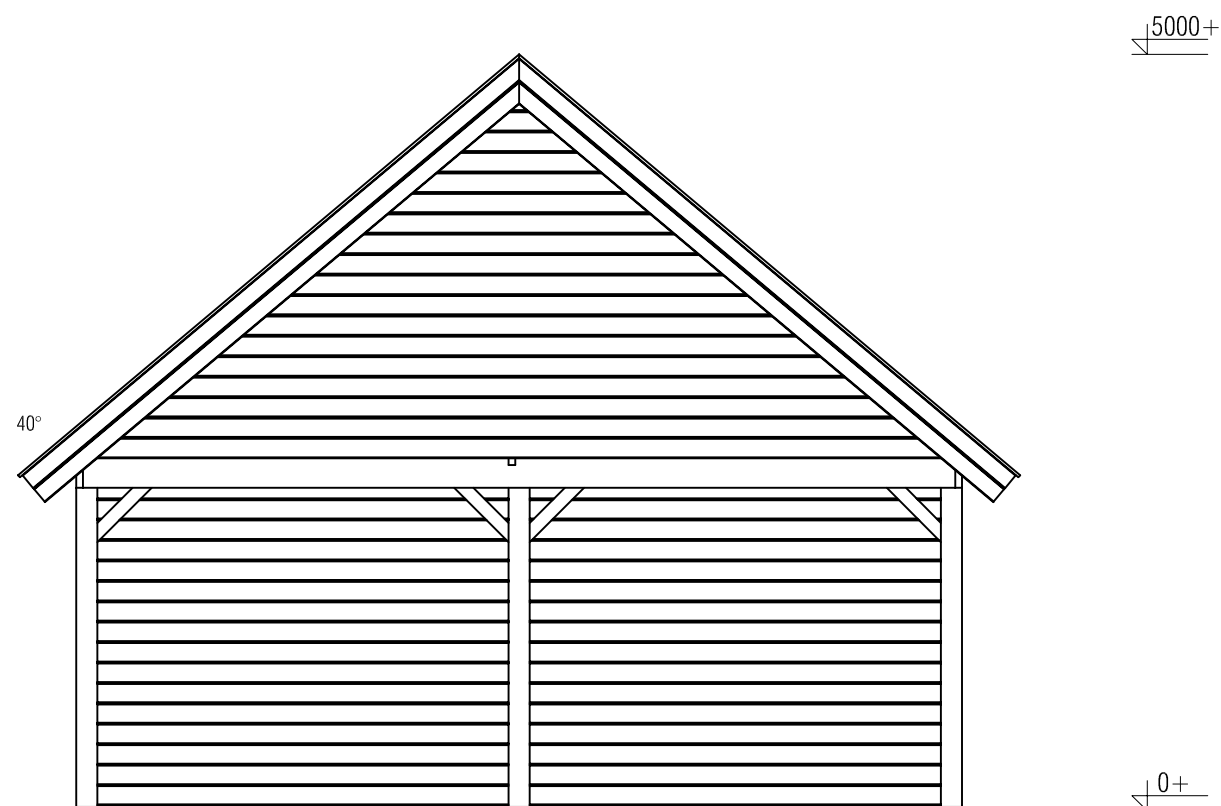

Achteraanzicht / Rear view / Hinterseite