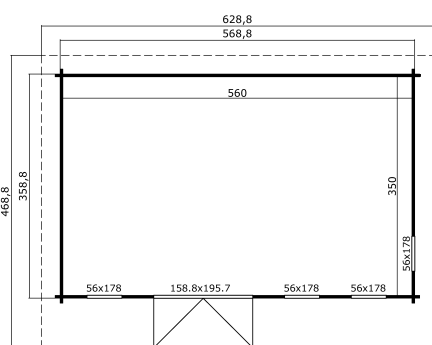

44
mm

3

0

VERPACKUNG: 1 PALETTE(N)

630 x 118 x 83 cm
1585 kg

EAN 4743329244262

DIMENSIONEN

Fläche	19.62 m ²
Dachabmessungen	6.29 x 4.69 m
Rauminhalt m ³	≈ 43.61 m ³
Seitenwandhöhe	≈ 2.11 m
Firsthöhe	≈ 2.34 m
Vordach	≈ 80 cm

FENSTER & TÜR

1 x Doppeltür (DGP+*)	158.8 x 195.7 cm
1 x Einzelfenster öffnet nach innen (DGP+*)	56.0 x 178.0 cm
3 x Einzelfenster öffnet nach innen (DGP+*)	56.0 x 178.0 cm

*DGP+: Premium+ mit Isolierverglasung

DACH UND FUSSBODEN

Dachbretter	18x90 mm
Fussbodenbretter	18x90 mm
Dachfläche	29.90 m ²
Dachwinkel	≈ 3.7 °
Imprägnierte Unterkonstruktion	45x70 mm

*Optional Dacheindeckung