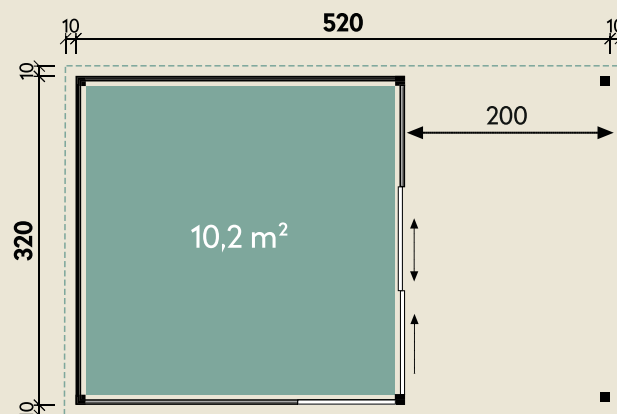

ZUBEHÖR

6 Rollen Dichtungsbahnen
Dachrinne
Alu bis 800 cm
mit 1 Fallrohr

Alle Preise sind empfohlene Verkaufspreise inklusive der gesetzlichen MwSt.
Weitere Informationen finden Sie unter: www.finnhaus.de oder im aktuellen Katalog.
Technische Änderungen, Druckfehler und Irrtümer vorbehalten.