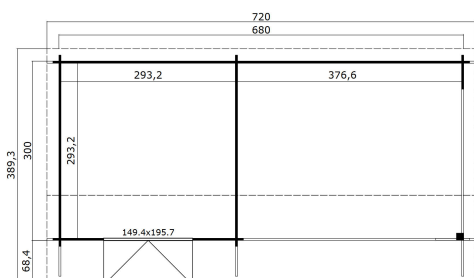

34
mm

3

7

VERPACKUNG: 1 PALETTE(N)

520 x 118 x 64 cm
1151 kg

EAN 4743329247263

DIMENSIONEN

Fläche	19.74 m ²
Dachabmessungen	7.20 x 3.89 m
Rauminhalt m ³	≈ 47.82 m ³
Seitenwandhöhe	≈ 2.11 m
Firsthöhe	≈ 2.74 m
Vordach	≈ 68 cm

FENSTER & TÜR

1 x Doppeltür (SGC*)	149.4 x 195.7 cm
----------------------	------------------

*SGC: Classic mit Einwachverglasung

DACH UND FUSSBODEN

Dachbretter	15x90 mm
Dachfläche	29.52 m ²
Dachwinkel	≈ 22;16 °