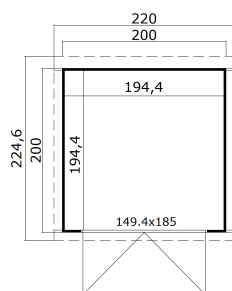

28
mm

1

0

VERPACKUNG: 1 PALETTE(N)
230 x 118 x 43 cm
311 kg

EAN 4743329220433

DIMENSIONEN

| | |
|---------------------------|-----------------------|
| Fläche | 3.78 m ² |
| Dachabmessungen | 2.20 x 2.20 m |
| Rauminhalt m ³ | ≈ 7.75 m ³ |
| Seitenwandhöhe | ≈ 2.00 m |
| Firsthöhe | ≈ 2.11 m |
| Vordach | ≈ 10 cm |

FENSTER & TÜR

1 x Doppeltür (MGA+28*) 149.4 x 185.0 cm

*MGA+28: Aktion 28mm Rahmen und Milchglas

DACH UND FUSSBODEN

| | |
|-------------|---------------------|
| Dachbretter | 15x90 mm |
| Dachfläche | 4.95 m ² |
| Dachwinkel | ≈ 3.3 ° |