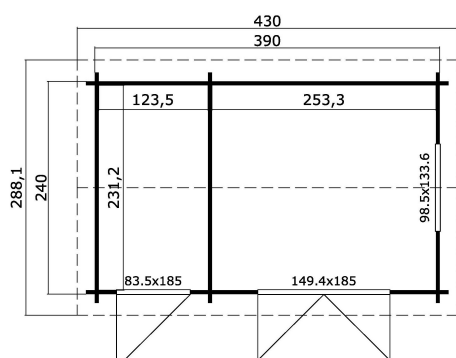

44
mm

2

6

VERPACKUNG: 1 PALETTE(N)

440 x 118 x 76 cm
1010 kg

EAN 4743329217358

DIMENSIONEN

Fläche	8.81 m ²
Dachabmessungen	2.88 x 4.30 m
Rauminhalt m ³	≈ 20.35 m ³
Seitenwandhöhe	≈ 2.11 m
Firsthöhe	≈ 2.51 m
Vordach	≈ 20 cm

FENSTER & TÜR

1 x Doppeltür (DGP+*)	149.4 x 185.0 cm
1 x Einzeltür (TP+*)	83.5 x 185.0 cm
1 x Einzelfenster öffnet nach innen (DGP+*)	98.5 x 133.6 cm

*DGP+: Premium+ mit Isolierverglasung

*TP+: Premium+ Vollholz

DACH UND FUSSBODEN

Dachbretter	18x90 mm
Fussbodenbretter	18x90 mm
Dachfläche	12.90 m ²
Dachwinkel	≈ 19 °
Imprägnierte Unterkonstruktion	70x45 mm

*Optional Dacheindeckung