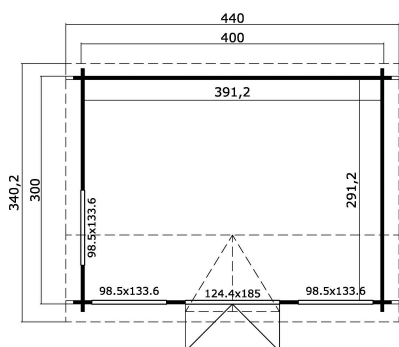

44 mm

2

8

VERPACKUNG: 1 PALETTE(N)

440 x 118 x 70 cm
992 kg

EAN 4743329226275

DIMENSIONEN

Fläche	11.39 m ²
Dachabmessungen	3.40 x 4.40 m
Rauminhalt m ³	≈ 25.65 m ³
Seitenwandhöhe	≈ 2.11 m
Firsthöhe	≈ 2.39 m
Vordach	≈ 20 cm

FENSTER & TÜR

1 x Doppeltür (DGP+A+*)	124.4 x 185.0 cm
2 x Doppelfenster öffnet nach innen (DGP+A+*)	98.5 x 133.6 cm
1 x Doppelfenster öffnet nach innen (DGP+*)	98.5 x 133.6 cm

*DGP+A+: Premium + mit Isolierverglasung und Rundbogen

*DGP+: Premium + mit Isolierverglasung

DACH UND FUSSBODEN

Dachbretter	18x90 mm
Fussbodenbretter	18x90 mm
Dachfläche	16.30 m ²
Dachwinkel	≈ 11/18.3/24.6 °
Imprägnierte Unterkonstruktion	70x45 mm

*Optional Dacheindeckung