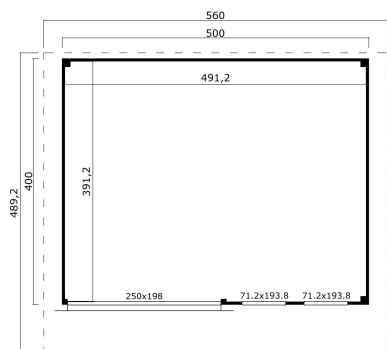

44 mm

0

0

VERPACKUNG: 2 PALETTE(N)

560 x 118 x 73 cm
1350 kg

380 x 88 x 50 cm
280 kg

EAN 4743329232535

DIMENSIONEN

Fläche	19.22 m ²
Dachabmessungen	5.60 x 4.90 m
Rauminhalt m ³	≈ 46.0 m ³
Seitenwandhöhe	≈ 2.39 m
Firsthöhe	≈ 2.39 m
Vordach	≈ 80 cm

FENSTER & TÜR

1 x Falttür	250.0 x 198.0 cm
2 x Doppelfenster öffnet nach innen	60.0 x 183.2 cm

DACH UND FUSSBODEN

Dachbretter	18x90 mm
Fussbodenbretter	18x90 mm
Dachfläche	26.90 m ²
Dachwinkel	≈ 1.6 °
Imprägnierte Unterkonstruktion	45x70 mm

*Optional Dacheindeckung