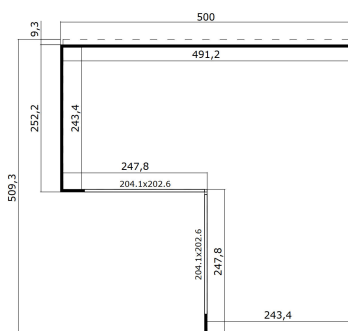

44
mm

0

0

VERPACKUNG: 2 PALETTE(N)

630 x 118 x 76 cm
1560 kg

245 x 118 x 41 cm
250 kg

EAN 4743329232030

DIMENSIONEN

Fläche	17.90 m ²
Dachabmessungen	5.20 x 5.20 m
Rauminhalt m ³	≈ 58.45 m ³
Seitenwandhöhe	≈ 2.34 m
Firsthöhe	≈ 2.51 m
Vordach	≈ 10 cm

FENSTER & TÜR

2 x Schiebetür	204.1 x 202.6 cm
----------------	------------------

DACH UND FUSSBODEN

Dachbretter	18x90 mm
Fussbodenbretter	18x90 mm
Dachfläche	18.97 m ²
Dachwinkel	≈ 1.3 °
Imprägnierte Unterkonstruktion	45x70 mm

*Optional Dacheindeckung