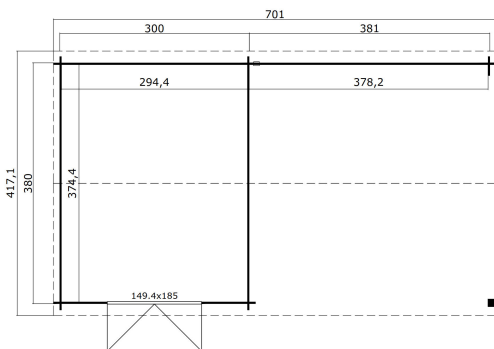

28
mm

3

12

★ ★ ★
GUARANTEE
5
YEARS

VERPACKUNG: 1 PALETTE(N)

440 x 118 x 69 cm
1010 kg

EAN 4743329246556

DIMENSIONEN

Fläche	25.25 m ²
Dachabmessungen	7.00 x 4.17 m
Rauminhalt m ³	≈ 61.17 m ³
Seitenwandhöhe	≈ 2.11 m
Firsthöhe	≈ 2.74 m
Vordach	≈ 19 cm

FENSTER & TÜR

1 x Doppeltür (SGC*) 149.4 x 195.7 cm

*SGC: Classic mit Einwachverglasung

DACH UND FUSSBODEN

Dachbretter	15x90 mm
Dachfläche	30.80 m ²
Dachwinkel	≈ 18.6 °

*Optional Dacheindeckung