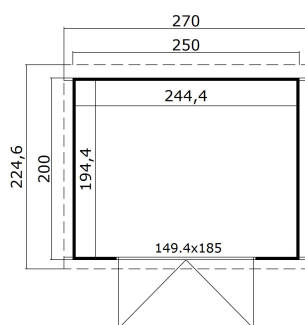

28
mm

1

0

VERPACKUNG: 1 PALETTE(N)

280 x 118 x 42 cm
350 kg

EAN 4743329220518

DIMENSIONEN

Fläche	4.75 m ²
Dachabmessungen	2.25 x 2.70 m
Rauminhalt m ³	≈ 9.75 m ³
Seitenwandhöhe	≈ 2.00 m
Firsthöhe	≈ 2.11 m
Vordach	≈ 10 cm

FENSTER & TÜR

1 x Doppeltür (MGA+28*)	149.4 x 185.0 cm
-------------------------	------------------

*MGA+28: Aktion 28mm Rahmen und Milchglas

DACH UND FUSSBODEN

Dachbretter	15x90 mm
Dachfläche	6.08 m ²
Dachwinkel	≈ 3.3 °