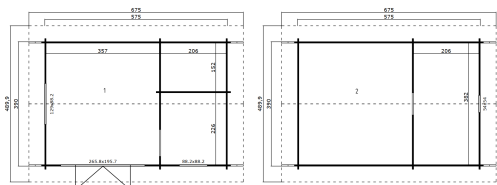

-  40 mm
-  4
-  0
-  **GUARANTEE**
- 5 YEARS**

VERPACKUNG: 2 PALETTE(N)

-  630 x 118 x 100 cm
2050 kg
-  202 x 118 x 53 cm
250 kg

EAN 4743329232344

DIMENSIONEN

Fläche	21.66 m ²
Dachabmessungen	4.90 x 6.75 m
Rauminhalt m ³	≈ 61.11 m ³
Seitenwandhöhe	≈ 2.34 m
Firsthöhe	≈ 3.31 m
Vordach	≈ 50 cm

FENSTER & TÜR

1 x Doppeltür mit Seitenteilen (DGP+*)	265.8 x 195.7 cm
1 x Einzeltür (DGP+*)	83.5 x 190.0 cm
1 x Doppelfenster öffnet nach innen (DGP+*)	129.0 x 88.2 cm
1 x Einzelfenster öffnet nach innen (DGP+*)	88.2 x 88.2 cm
1 x Einzelfenster öffnet nach innen (DGP+*)	54.0 x 54.0 cm

*DGP+: Premium+ mit Isolierverglasung

DACH UND FUSSBODEN

Dachbretter	18x90 mm
Fussbodenbretter	18x90 mm
Dachfläche	37.12 m ²
Dachwinkel	≈ 27 °
Imprägnierte Unterkonstruktion	70x45 mm

*Optional Dacheindeckung