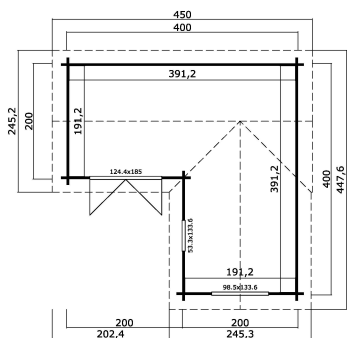

44 mm

2

8

VERPACKUNG: 1 PALETTE(N)

630 x 118 x 65 cm
1265 kg

EAN 4743329216122

DIMENSIONEN

Fläche	11.30 m ²
Dachabmessungen	4.50 x 4.48 m
Rauminhalt m ³	≈ 25.76 m ³
Seitenwandhöhe	≈ 2.11 m
Firsthöhe	≈ 2.45 m
Vordach	≈ 25 cm

FENSTER & TÜR

1 x Doppeltür (DGP+A+*)	124.4 x 185.0 cm
1 x Einzelfenster öffnet nach innen (DGP+A+*)	53.3 x 133.6 cm
1 x Doppelfenster öffnet nach innen (DGP+A+*)	98.5 x 133.6 cm

*DGP+A+: Premium + mit Isolierverglasung und Rundbogen

DACH UND FUSSBODEN

Dachbretter	18x90 mm
Fussbodenbretter	18x90 mm
Dachfläche	19.40 m ²
Dachwinkel	≈ 19.4 °
Imprägnierte Unterkonstruktion	45x70 mm

*Optional Dacheindeckung