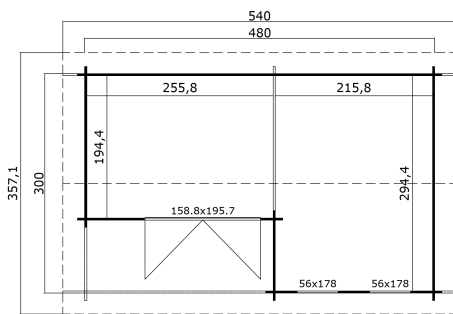

28
mm

3

7

5
YEARS

VERPACKUNG: 1 PALETTE(N)

630 x 118 x 59 cm
1180 kg

EAN 4743329236564

DIMENSIONEN

Fläche	13.97 m ²
Dachabmessungen	5.40 x 3.57 m
Rauminhalt m ³	≈ 32.24 m ³
Seitenwandhöhe	≈ 2.11 m
Firsthöhe	≈ 2.51 m
Vordach	≈ 29 cm

FENSTER & TÜR

1 x Doppeltür (SGC*)	158.8 x 195.7 cm
1 x Einzelfenster öffnet nach innen (SGC*)	56.0 x 178.0 cm
1 x Einzelfenster öffnet nach innen (SGC*)	56.0 x 178.0 cm

*SGC: Classic mit Einwachverglasung

DACH UND FUSSBODEN

Dachbretter	18x90 mm
Fussbodenbretter	18x90 mm
Dachfläche	19.98 m ²
Dachwinkel	≈ 15.2 °
Imprägnierte Unterkonstruktion	45x45 mm

*Optional Dacheindeckung