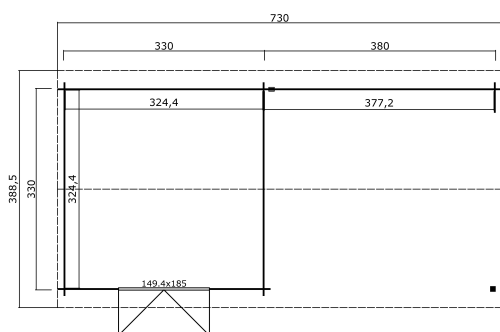

28
mm

3

12

VERPACKUNG: 1 PALETTE(N)

440 x 118 x 66 cm
997 kg

EAN 4743329245689

DIMENSIONEN

Fläche	22.85 m ²
Dachabmessungen	7.30 x 3.88 m
Rauminhalt m ³	≈ 52.75 m ³
Seitenwandhöhe	≈ 2.11 m
Firsthöhe	≈ 2.51 m
Vordach	≈ 29 cm

FENSTER & TÜR

1 x Doppeltür (SGC*)	149.4 x 195.7 cm
----------------------	------------------

*SGC: Classic mit Einwachverglasung

DACH UND FUSSBODEN

Dachbretter	15x90 mm
Dachfläche	29.50 m ²
Dachwinkel	≈ 13.8 °