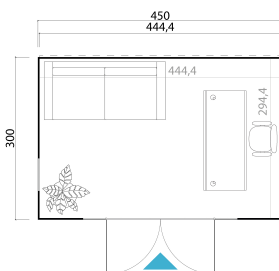

-  28 mm
-  2
-  0
-  **GUARANTEE**
0 YEARS

VERPACKUNG: 1 PALETTE(N)

 450 x 118 x 60 cm
860 kg

EAN 4743329240806

DIMENSIONEN

Fläche	13.08 m ²
Dachabmessungen	4.50 x 3.02 m
Rauminhalt m ³	≈ 29.08 m ³
Seitenwandhöhe	≈ 2.22 m
Firsthöhe	≈ 2.22 m
Vordach	≈ 0 cm

FENSTER & TÜR

1 x Doppeltür mit Seitenteilen (SGC*)	265.8 x 185.0 cm
1 x Einzelfenster öffnet nach innen (SGC*)	56.0 x 178.0 cm

*SGC: Classic mit Einmachverglasung

DACH UND FUSSBODEN

Dachbretter	15x90 mm
Fussbodenbretter	15x90 mm
Dachfläche	13.32 m ²
Dachwinkel	≈ 2 °
Imprägnierte Unterkonstruktion	45x45 mm