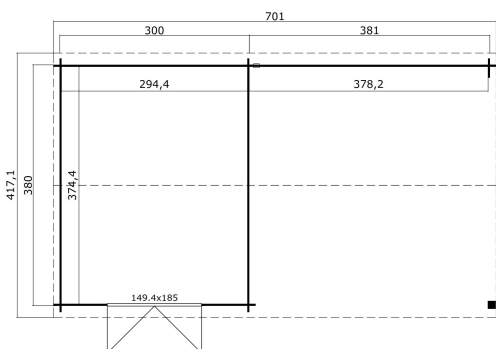

28  
mm

3

12

5  
YEARS

VERPACKUNG: 1 PALETTE(N)

440 x 118 x 69 cm  
1010 kg

EAN 4743329246600

## DIMENSIONEN

Fläche	25.25 m <sup>2</sup>
Dachabmessungen	7.00 x 4.17 m
Rauminhalt m <sup>3</sup>	≈ 61.17 m <sup>3</sup>
Seitenwandhöhe	≈ 2.11 m
Firsthöhe	≈ 2.74 m
Vordach	≈ 19 cm

## FENSTER &amp; TÜR

1 x Doppeltür (SGC*)	149.4 x 195.7 cm
----------------------	------------------

\*SGC: Classic mit Einwachverglasung

## DACH UND FUSSBODEN

Dachbretter	15x90 mm
Dachfläche	30.80 m <sup>2</sup>
Dachwinkel	≈ 18.6 °

\*Optional Dacheindeckung