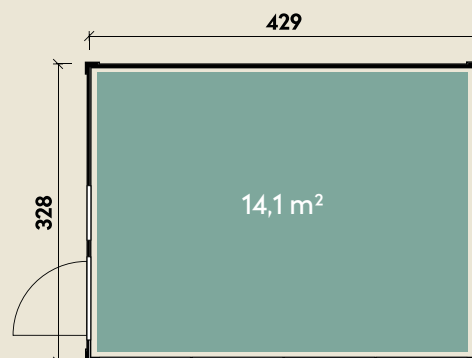

Mehr Produkte finden Sie
in unserem Katalog!

Art.-Nr. 340 456

DIMENSIONEN

	Bohlenstärke	75 mm
	Innenmaß	414 x 313 cm
	Sockelmaß	429 x 328 cm
	Gesamtmaß	429 x 328 cm
	Grundfläche	14,1 m ²
	Rauminhalt	33,9 m ³
	Seitenwandhöhe v/h	261/261 cm
	Dachfläche	14,1 m ²
	Dachbretter inkl. Dachpappe	75 mm
	Fußboden	28 mm

TÜREN & FENSTER

	Einzeltür (ISO-Glas)	85 x 201 cm
	2 Kipp-Fenster, zum Öffnen (ISO-Glas)	88 x 51 cm

VERPACKUNG

	Paketmaß	
	Paket 1	440 x 120 x 260 cm
	Gesamtgewicht	1.620 kg

ZUBEHÖR

4 Rollen Dichtungsbahnen
Dachrinne
Alu bis 600 cm
mit 1 Fallrohr

Cicilia 4333 Typ 3 ISO Anstrich Anthrazit

75 mm | 429 x 328 cm | 14,1 m²

5 JAHRE
GARANTIE

Die UVP-Preise finden Sie in der Preisliste oder unter:
www.finnhaus.de/downloads.php

Wand, Dach und Fußboden inklusive Dämmmaterial, Glaselemente sind isolierverglast.