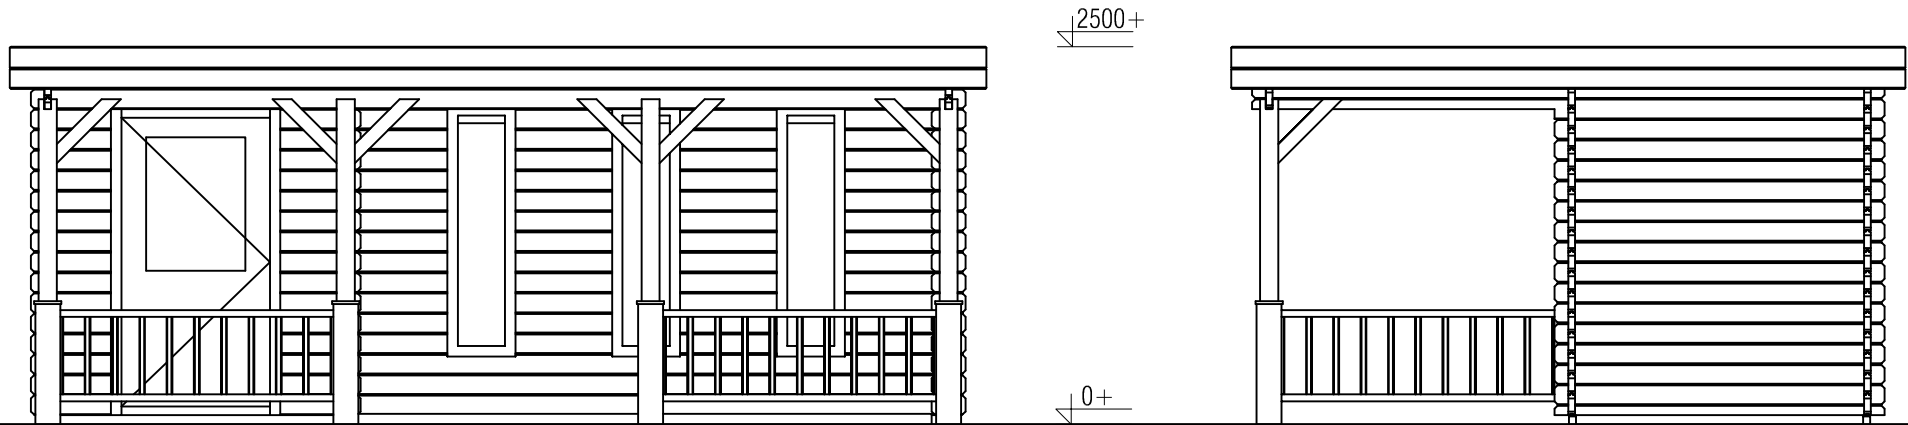

Plattegrond / Plan

Blokhut / Log cabin

| | | |
|--|---|--|
| <p>Omschrijving / Description: 400x600cm 44mm Onderdeel / Component: Bouwtekening / Construction drawing</p> | <p>Ordernr.: Ordernr Schaal / Scale: 1:50</p> | <p>LUGARDE® ©LUGARDE® Laren Holland www.lugarde.com sale@lugarde.nl</p> |
| <p>Dealer: Dealer Ref.: p90 LB</p> | <p>BLAD NR.: BT</p> | <p><i>Simply the best</i></p> |

Voor-aanzicht / Front view / Vorderansicht

((R) Zijaanzicht / Side view / Seiten ansicht

Blokhut / Log cabin

Omschrijving / Description:
400x600cm 44mm
Onderdeel / Component:
Bouwtekening / Construction drawing
Dealer:
Dealer
Ref.:
p90 LB

Ordernr.:
Ordernr
Schaal / Scale:
1:50

BLAD NR.:
BT

LUGARDE®

©LUGARDE® Laren Holland
www.lugarde.com
sale@lugarde.nl

Simply the best

Achteraanzicht / Rear view / Hinterseite

(L) Zijaanzicht / Side view / Seiten ansicht

Blokhut / Log cabin

Omschrijving / Description:
400x600cm 44mm
Onderdeel / Component:
Bouwtekening / Construction drawing
Dealer:
Dealer
Ref.:
p90 LB

Ordernr.:
Ordernr
Schaal / Scale:
1:50

BLAD NR.:
BT

LUGARDE®