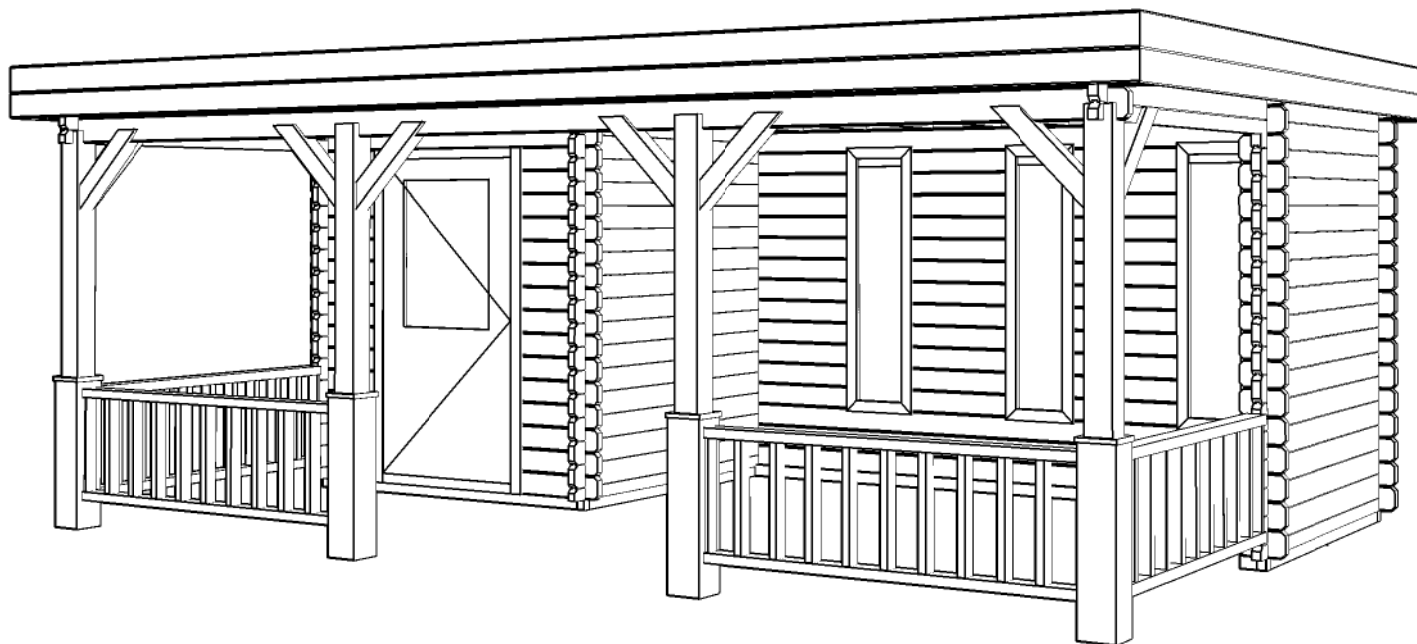

Blokhut / Log cabin

Omschrijving / Description:
400x600cm 44mm
Onderdeel / Component:
Bouwtekening / Construction drawing
Dealer:
Dealer
Ref.:
p90 LB

Ordernr.:
Ordernr
Schaal / Scale:
1:50

BLAD NR.:
BT

LUGARDE®

©LUGARDE® Laren Holland
www.lugarde.com
sale@lugarde.nl

Simply the best

Blokhut / Log cabin

Omschrijving / Description:
400x600cm 44mm
Onderdeel / Component:
Bouwtekening / Construction drawing
Dealer:
Dealer
Ref.:
p90 LB