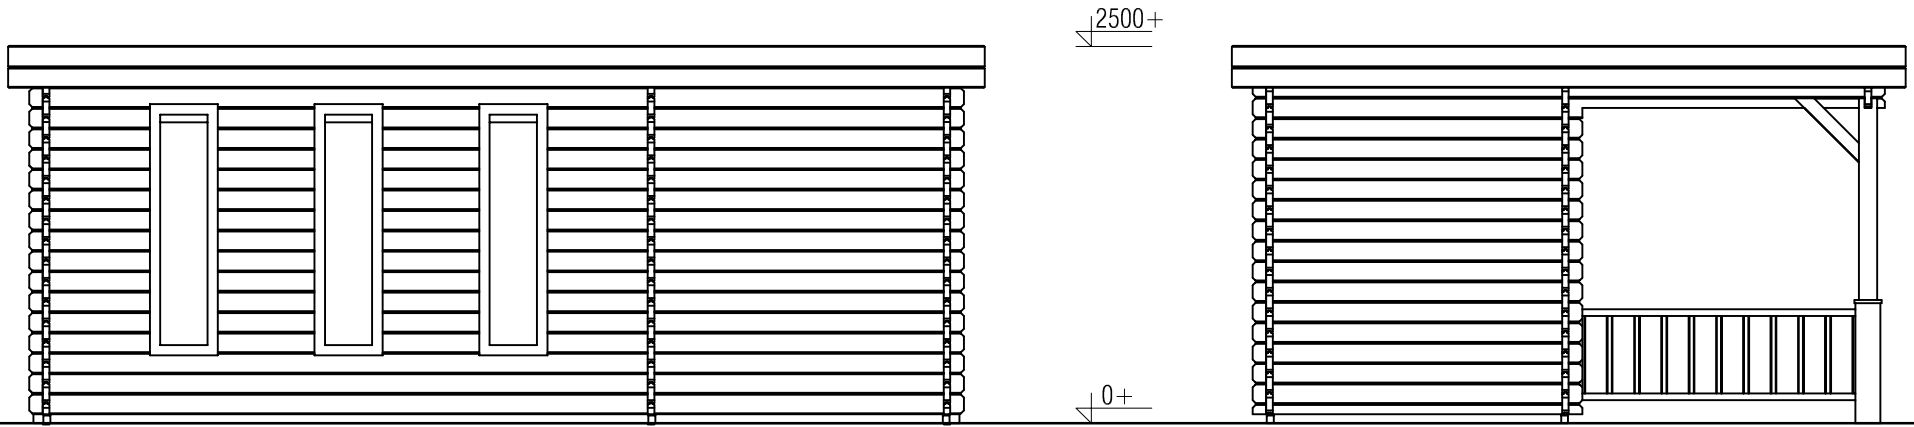

Voor-aanzicht / Front view / Vorderansicht

((R) Zijaanzicht / Side view / Seiten ansicht

Blokhut / Log cabin

Omschrijving / Description:
400x600cm 44mm
Onderdeel / Component:
Bouwtekening / Construction drawing
Dealer:
Dealer
Ref.:
p90 LB

Ordernr.:
Ordernr
Schaal / Scale:
1:50

BLAD NR.:
BT

LUGARDE®

©LUGARDE® Laren Holland
www.lugarde.com
sale@lugarde.nl

Simply the best

Achteraanzicht / Rear view / Hinterseite

(L) Zijaanzicht / Side view / Seiten ansicht

Blokhut / Log cabin

Omschrijving / Description:
400x600cm 44mm
Onderdeel / Component:
Bouwtekening / Construction drawing
Dealer:
Dealer
Ref.:
p90 LB

Ordernr.:
Ordernr
Schaal / Scale:
1:50

BLAD NR.:
BT

LUGARDE®