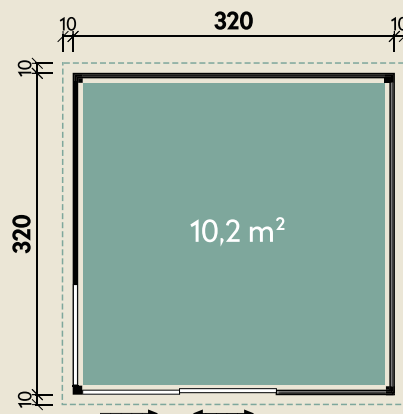

Mehr Produkte finden Sie
in unserem Katalog!

Art.-Nr. 850 062

DIMENSIONEN

	Bohlenstärke	44 mm
	Innenmaß	291 x 291 cm
	Sockelmaß	320 x 320 cm
	Gesamtmaß	320 x 320 cm
	Grundfläche	10,2 m ²
	Rauminhalt	23,1 m ³
	Firsthöhe	239 cm
	Seitenwandhöhe v/h	239/239 cm
	Dachüberstand umlaufend	10 cm
	Dachneigung	2 °
	Dachfläche	10,2 m ²
	Dachbretter inkl. Dachpappe	18 mm
	Fußboden	18 mm

TÜREN & FENSTER

	Doppelschiebetür (Sicherheitsglas)	95 x 193 cm
	1 Einzelfenster feststehend (Sicherheitsglas)	100 x 203 cm

VERPACKUNG

	Paketmaß	
	Paket 1	440 x 118 x 63 cm
	Paket 2	247 x 116 x 38 cm
	Gesamtgewicht	882 kg

ZUBEHÖR

3 Rollen Dichtungsbahnen
Dachrinne
Alu bis 400 cm
mit 1 Fallrohr

Starla 3232 Hellgrau

3-seitige Farbbehandlung (Außenwand)

44 mm | 320 x 320 cm | 10,2 m²

Die UVP-Preise finden Sie in der Preisliste oder unter:
www.finnhaus.de/downloads.php