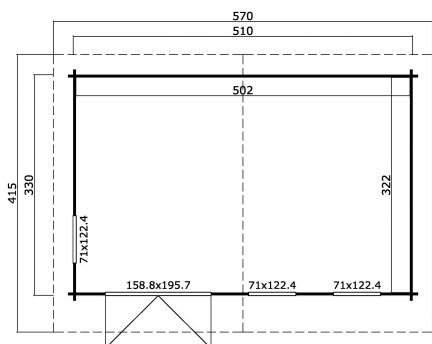

40  
mm

3

0

**VERPACKUNG: 1 PALETTE(N)**

630 x 118 x 60 cm  
1221 kg

EAN 4743329216023

**DIMENSIONEN**

Fläche	16.16 m <sup>2</sup>
Dachabmessungen	4.15 x 5.70 m
Rauminhalt m <sup>3</sup>	≈ 35.01 m <sup>3</sup>
Seitenwandhöhe	≈ 2.11 m
Firsthöhe	≈ 2.22 m
Vordach	≈ 30 cm

**FENSTER & TÜR**

1 x Doppeltür (DGP+*)	158.8 x 195.7 cm
2 x Einzelfenster öffnet nach innen (DGP+*)	71.0 x 122.4 cm
1 x Einzelfenster öffnet nach innen (DGP+*)	71.0 x 122.4 cm

\*DGP+: Premium+ mit Isolierverglasung

**DACH UND FUSSBODEN**

Dachbretter	18x90 mm
Fussbodenbretter	18x90 mm
Dachfläche	23.79 m <sup>2</sup>
Dachwinkel	≈ 2 °
Imprägnierte Unterkonstruktion	70x45 mm

\*Optional Dacheindeckung