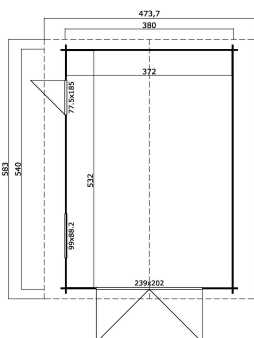

40
mm

3

11

2
YEARS

VERPACKUNG: 1 PALETTE(N)

630 x 120 x 60 cm
1255 kg

EAN 4743329248529

DIMENSIONEN

Fläche	19.79 m ²
Dachabmessungen	4.74 x 5.80 m
Rauminhalt m ³	≈ 47.94 m ³
Seitenwandhöhe	≈ 2.11 m
Firsthöhe	≈ 2.74 m
Vordach	≈ 20 cm

FENSTER & TÜR

1 x Holztür (TC*)	239.0 x 202.0 cm
1 x Einzeltür (SGA+28*)	77.5 x 185.0 cm
1 x Einzelfenster öffnet nach innen (SGA*)	99.0 x 88.2 cm

*SGA: Aktion mit Einfachverglasung

*TC: Classic Vollholz

*SGA+28: Aktion mit Einfachverglasung und Rahmen 28mm

DACH UND FUSSBODEN

Dachbretter	15x90 mm
Dachfläche	29.00 m ²
Dachwinkel	≈ 19 °

*Optional Dacheindeckung