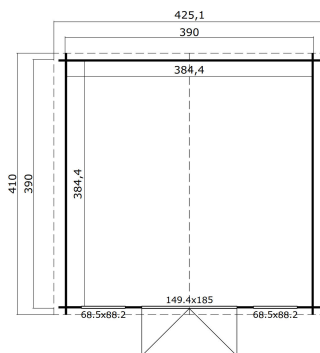

28
mm

2

7

VERPACKUNG: 1 PALETTE(N)

440 x 118 x 58 cm
792 kg

EAN 4743329216290

DIMENSIONEN

Fläche	14.78 m ²
Dachabmessungen	4.25 x 4.10 m
Rauminhalt m ³	≈ 32.43 m ³
Seitenwandhöhe	≈ 1.94 m
Firsthöhe	≈ 2.45 m
Vordach	≈ 10 cm

FENSTER & TÜR

1 x Doppeltür (SGA+28*)	149.4 x 185.0 cm
1 x Einzelfenster öffnet nach innen (SGA*)	68.5 x 88.2 cm
1 x Einzelfenster öffnet nach innen (SGA*)	68.5 x 88.2 cm

*SGA: Aktion mit Einfachverglasung

*SGA+28: Aktion mit Einfachverglasung und Rahmen 28mm

DACH UND FUSSBODEN

Dachbretter	15x90 mm
Fussbodenbretter	15x90 mm
Dachfläche	18.04 m ²
Dachwinkel	≈ 15 °
Imprägnierte Unterkonstruktion	45x45 mm

*Optional Dacheindeckung