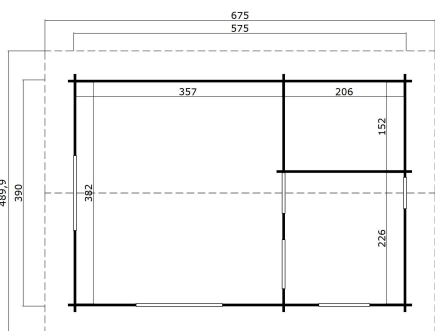

-  40 mm
-  4
-  14
-  **GUARANTEE**
- 5 YEARS**

**VERPACKUNG: 2 PALETTE(N)**

-  630 x 118 x 94 cm  
2000 kg
-  202 x 118 x 43 cm  
164 kg

EAN 4743329219222

**DIMENSIONEN**

Fläche	21.66 m <sup>2</sup>
Dachabmessungen	4.90 x 6.75 m
Rauminhalt m <sup>3</sup>	≈ 61.11 m <sup>3</sup>
Seitenwandhöhe	≈ 2.34 m
Firsthöhe	≈ 3.31 m
Vordach	≈ 50 cm

**FENSTER & TÜR**

1 x Einzeltür (SGC*)	83.5 x 190.0 cm
1 x Doppeltür (SGC*)	149.4 x 195.7 cm
1 x Einzelfenster öffnet nach innen (SGC*)	88.2 x 88.2 cm
1 x Doppelfenster öffnet nach innen (SGC*)	129.0 x 88.2 cm
1 x Einzelfenster öffnet nach innen (SGC*)	54.0 x 54.0 cm

\*SGC: Classic mit Einwachverglasung

**DACH UND FUSSBODEN**

Dachbretter	18x90 mm
Fussbodenbretter	18x90 mm
Dachfläche	37.12 m <sup>2</sup>
Dachwinkel	≈ 27 °
Imprägnierte Unterkonstruktion	70x45 mm

\*Optional Dacheindeckung