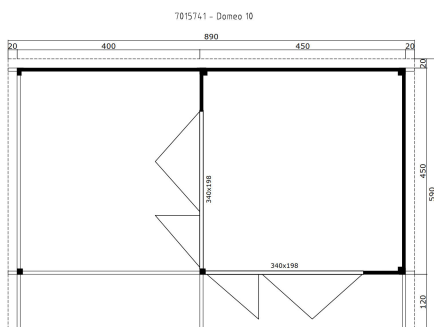

70
mm

0

0

★ ★ ★
GUARANTEE

5

YEARS

**VERPACKUNG: 3 PALETTE(N)**

	890 x 114 x 60 cm 1948 kg
	445 x 114 x 70 cm 1519 kg
	380 x 118 x 55 cm 650 kg

EAN 4743329233273

DIMENSIONEN

Fläche	19.01 m ²
Dachabmessungen	8.90 x 5.90 m
Rauminhalt m ³	≈ 47.83 m ³
Seitenwandhöhe	≈ 2.45 m
Firsthöhe	≈ 2.58 m
Vordach	≈ 120 cm

FENSTER & TÜR

2 x Falttür	340.0 x 198.0 cm
-------------	------------------

DACH UND FUSSBODEN

Dachbretter	18x90 mm
Fussbodenbretter	28x137 mm
Dachfläche	52.51 m ²
Dachwinkel	≈ 1.75 °
Imprägnierte Unterkonstruktion	70x70 mm

*Optional Dacheindeckung