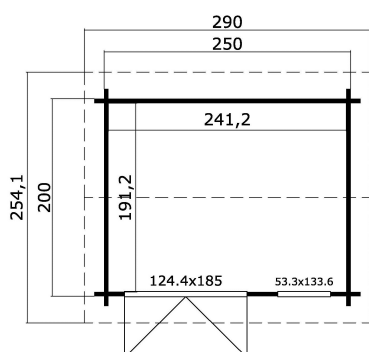

44  
mm

1

4

VERPACKUNG: 1 PALETTE(N)

330 x 118 x 62 cm  
620 kg

EAN 4743329226299

## DIMENSIONEN

Fläche	4.61 m <sup>2</sup>
Dachabmessungen	2.55 x 2.90 m
Rauminhalt m <sup>3</sup>	≈ 10.51 m <sup>3</sup>
Seitenwandhöhe	≈ 2.11 m
Firsthöhe	≈ 2.45 m
Vordach	≈ 20 cm

## FENSTER &amp; TÜR

1 x Doppeltür (DGP+A+*)	124.4 x 185.0 cm
1 x Einzelfenster öffnet nach innen (DGP+A+*)	53.3 x 133.6 cm

\*DGP+A+: Premium + mit Isolierverglasung und Rundbogen

## DACH UND FUSSBODEN

Dachbretter	18x90 mm
Fussbodenbretter	18x90 mm
Dachfläche	7.83 m <sup>2</sup>
Dachwinkel	≈ 19.4 °
Imprägnierte Unterkonstruktion	70x45 mm

\*Optional Dacheindeckung