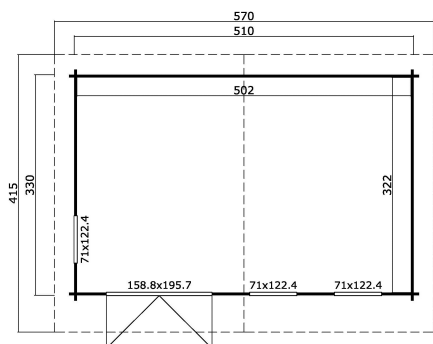

40  
mm

3

0

**UNDER  
2,5  
metres**

**VERPACKUNG: 1 PALETTE(N)**

630 x 118 x 60 cm  
1221 kg

EAN 4743329216047

#### DIMENSIONEN

Fläche	16.16 m <sup>2</sup>
Dachabmessungen	4.15 x 5.70 m
Rauminhalt m <sup>3</sup>	≈ 35.01 m <sup>3</sup>
Seitenwandhöhe	≈ 2.11 m
Firsthöhe	≈ 2.22 m
Vordach	≈ 30 cm

#### FENSTER & TÜR

1 x Doppeltür (DGP+*)	158.8 x 195.7 cm
2 x Einzelfenster öffnet nach innen (DGP+*)	71.0 x 122.4 cm
1 x Einzelfenster öffnet nach innen (DGP+*)	71.0 x 122.4 cm

\*DGP+: Premium+ mit Isolierverglasung

#### DACH UND FUSSBODEN

Dachbretter	18x90 mm
Fussbodenbretter	18x90 mm
Dachfläche	23.79 m <sup>2</sup>
Dachwinkel	≈ 2 °
Imprägnierte Unterkonstruktion	70x45 mm

\*Optional Dacheindeckung